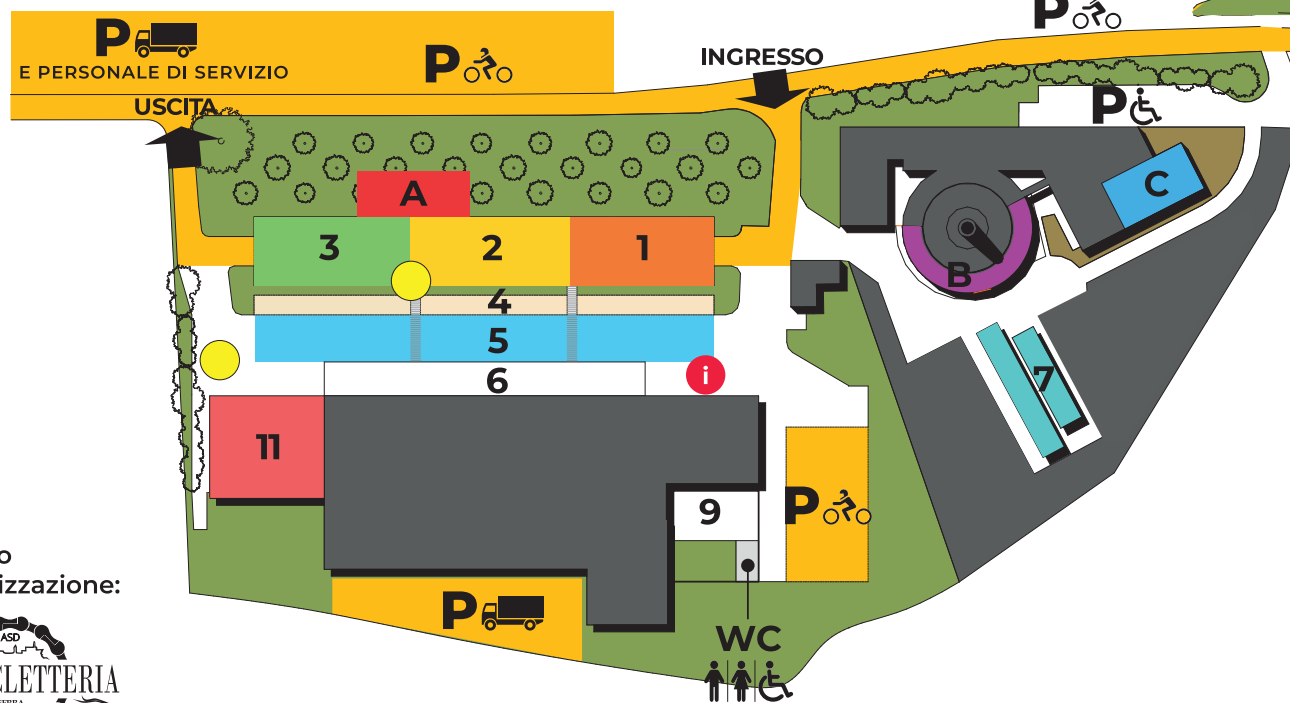

Antica Fabbrica Laterizi  
via Fornace 8/A

18 | 19 aprile  
Serra de' Conti AN

4<sup>o</sup>  
EDIZIONE

**MOTO**  
EXPERIENCE  
MARCHE2026

ARCEVIA

- P** PARCHEGGI      **WC** SERVIZI / WC
- P** PUNTO BAR      **i** INFO POINT

- A** - PALCO CENTRALE
- B** - FORNACE HOFFMAN - EPOCA
- C** - AUDITORIUM
- 1** - AREA SPETTACOLI 1
- 2** - AREA SPETTACOLI 2
- 3** - AREA SPETTACOLI 3
- 4** - AREA ESPOSITORI  
E ABBIGLIAMENTO MOTO
- 5** - AREA TEST-RIDE
- 6** - AREA CONCESSIONARI
- 7** - AREA TRUCCA BIMBI
- 8** - AREA STERRATO
- 9** - AREA TECNICA
- 10** - AREA FREE CAMPING
- 11** - AREA FOOD

Provincia  
di Ancona