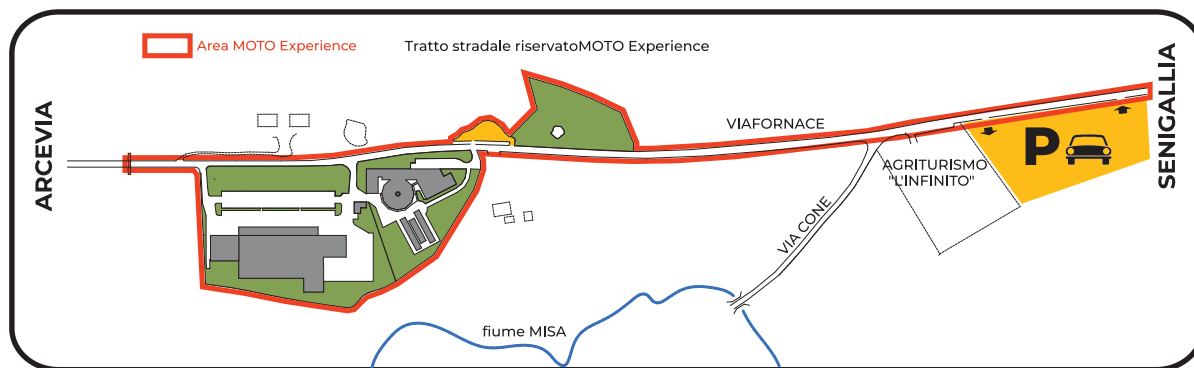

Antica Fabbrica Laterizi  
via Fornace 8/A

18 | 19 aprile  
Serra de' Conti AN

4<sup>o</sup>  
EDIZIONE

**MOTO**  
EXPERIENCE  
MARCHE2026

ARCEVIA

- P** PARCHEGGI      **WC** SERVIZI / WC
- P** PUNTO BAR      **i** INFO POINT

- A** - PALCO CENTRALE
- B** - FORNACE HOFFMAN - EPOCA
- C** - AUDITORIUM
- 1** - AREA SPETTACOLI 1
- 2** - AREA SPETTACOLI 2
- 3** - AREA SPETTACOLI 3
- 4** - AREA ESPOSITORI  
E ABBIGLIAMENTO MOTO
- 5** - AREA TEST-RIDE
- 6** - AREA CONCESSIONARI
- 7** - AREA TRUCCA BIMBI
- 8** - AREA STERRATO
- 9** - AREA TECNICA
- 10** - AREA FREE CAMPING
- 11** - AREA FOOD